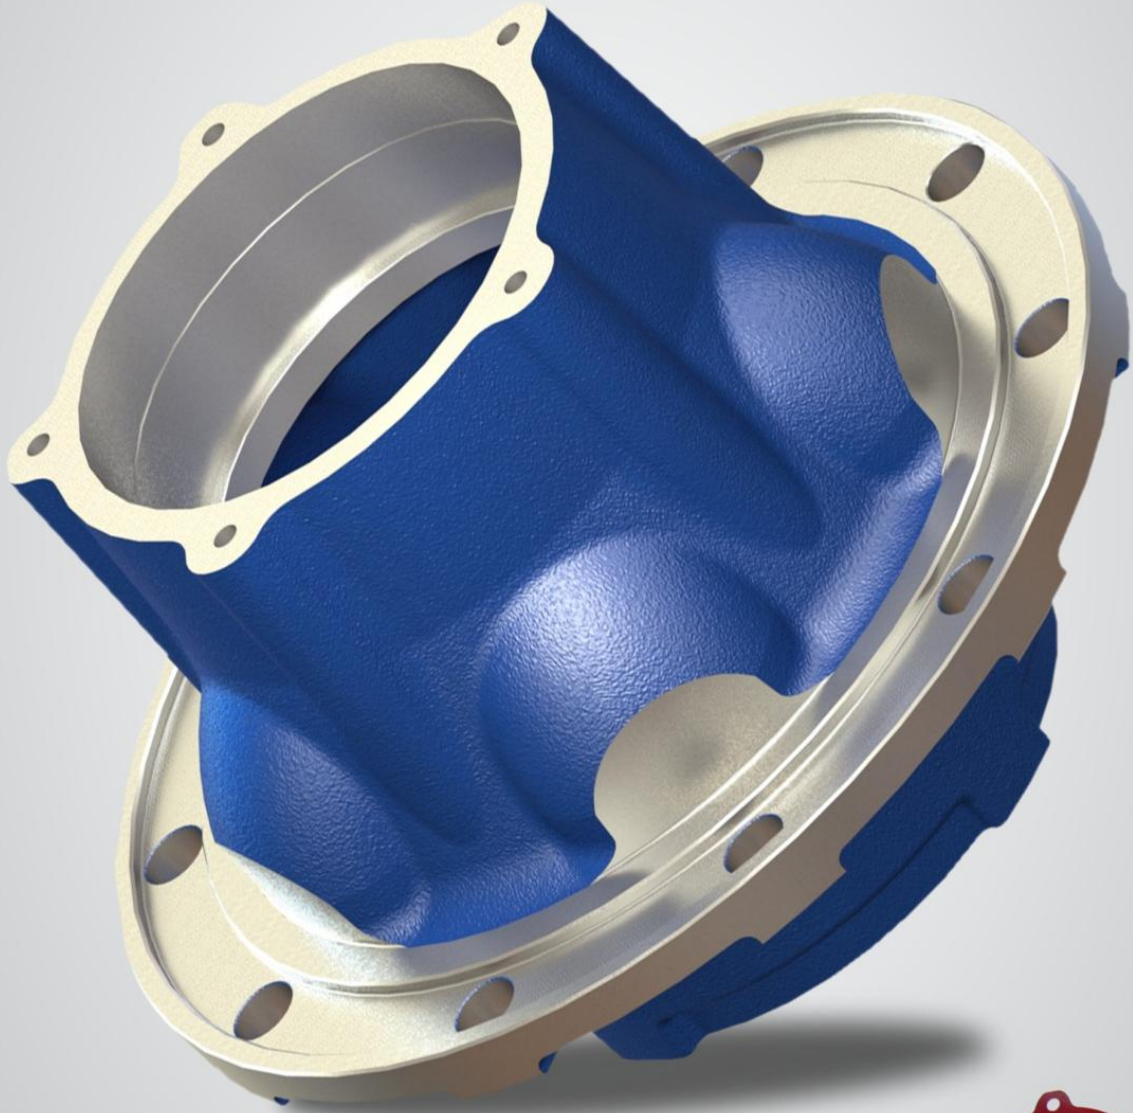

واجب ثقيل

المحاور الزراعية- محور العجلة

تصدير جميع أنحاء العالم
فقط في التسليم في الوقت المحدد

محاور العجلات على المحاور الزراعية

| A | B | C | D | E |
|-------------------|-------------------|-------|----|-----|
| 169.60/ 169.94 | 179.89/ 179.92 | 253.5 | 22 | 377 |

*all sizes are in mm

• OE المنتجة وفقا للمعايير

• مصنع صب الألمانية

• تجميعها بشكل كامل، على استعداد لتثبيت

• مناسبة استبدال واجب ثقيل المحاور

• يناسب تفتق المحاور أرقام القياسية مع تحمل ٣٢٢٢٠ و ٣٢٢١٩

49

عاما
من التميز
التصنيع