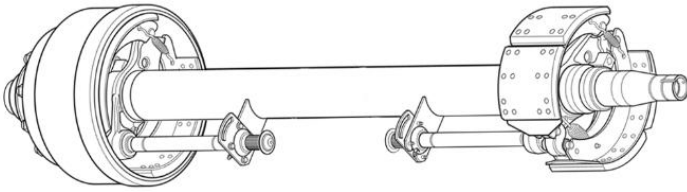

واجب ثقيل

المحاور الزراعية- محور العجلة

تصدير جميع أنحاء العالم
فقط في التسليم في الوقت المحدد

محاور العجلات على المحاور الزراعية

| A | B | C | D | E |
|-------------------|-------------------|-------|----|-----|
| 169.60/ 169.94 | 179.89/ 179.92 | 253.5 | 22 | 377 |

*all sizes are in mm

• OE المنتجة وفقا للمعايير

• مصنع صب الألمانية

• تجميعها بشكل كامل، على استعداد لتثبيت

• مناسبة استبدال واجب ثقيل المحاور

• يناسب تفتق المحاور أرقام القياسية مع تحمل ٣٢٢٢٠ و ٣٢٢١٩

49

عاما
من التميز
التصنيع