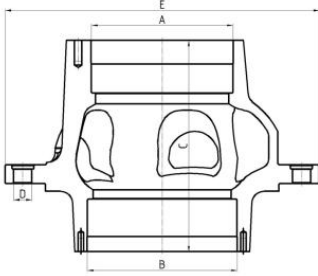

محاور العجلات على المحاور الزراعية

A	B	C	D	E
169.60/ 169.94	179.89/ 179.92	253.5	22	377

*all sizes are in mm